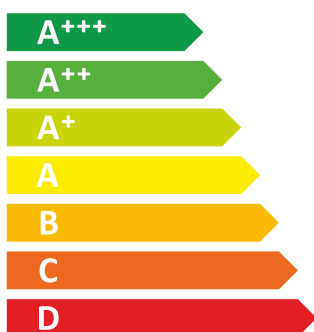

ENERG

енергия · ενέργεια

Y IJA

IE IA

LUMO
TECHNIKA GRZEWCZA

BIO-MAX PLUS

A+

15 kW